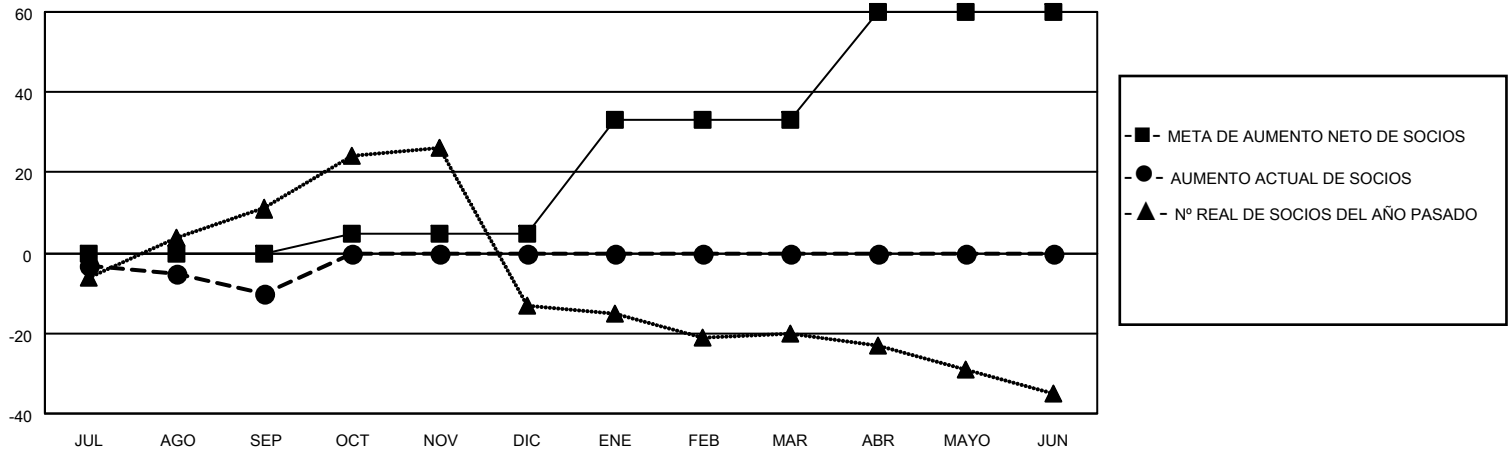

METAS Y CIFRA ACUMULATIVA DE SOCIOS

CLUBES DADOS DE BAJA: 0	3 CLUBS OF 28 AÑADIERON 1 O MÁS SOCIOS NUEVOS	DISTRIBUCIÓN POR SEXO
		MASCULINO 477 (58.17%)
		FEMENINO 343 (41.83%)
SOCIOS DADOS DE BAJA	HAGA CLIC AQUÍ PARA OBTENER LOS DATOS ACUMULATIVOS DE SOCIOS	TOTAL DE SOCIOS EN UNIDADES FAMILIARES 191
FALLECIDOS 3		SOCIOS FAMILIARES QUE PAGAN LA MITAD DE LAS CUOTAS 104
CLUB CANCELADO 0		
OTRO 13		
TOTAL 16