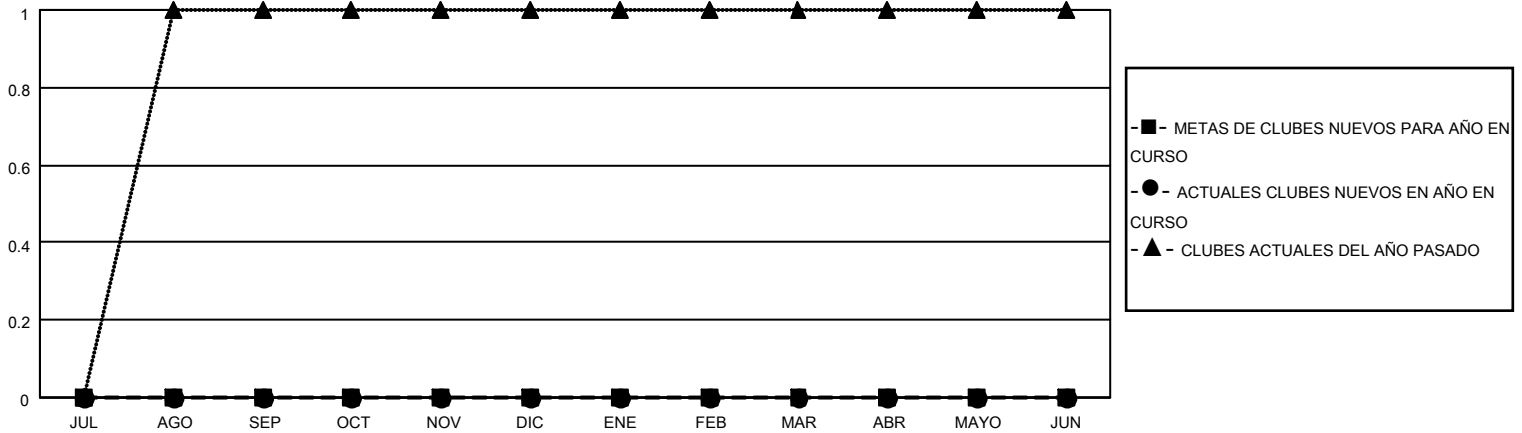

MONTHLY MEMBERSHIP PROGRESS REPORT

UBICACIÓN PUERTO RICO

District 51 C

Results as of: 9/30/2020

Clubes			
RESULTADOS DE 2020-2021			
TRIMESTRE	META DE CLUBES NUEVOS	NUEVOS CLUBES	CLUBES DADOS DE BAJA
JUL/AGO/SEP	0	0	0
OCT/NOV/DIC	0	0	0
ENE/FEB/MAR	0	0	0
ABR/MAYO/JUN	0	0	0

socios			
RESULTADOS DE 2020-2021			
TRIMESTRE	META DE AUMENTO NETO DE SOCIOS	AUMENTO ACTUAL DE SOCIOS	Nº REAL DE SOCIOS DADOS DE BAJA (incluidos traslados)
JUL/AGO/SEP	0	6	16
OCT/NOV/DIC	5	0	0
ENE/FEB/MAR	28	0	0
ABR/MAYO/JUN	27	0	0

METAS Y CIFRA ACUMULATIVA DE CLUBES NUEVOS